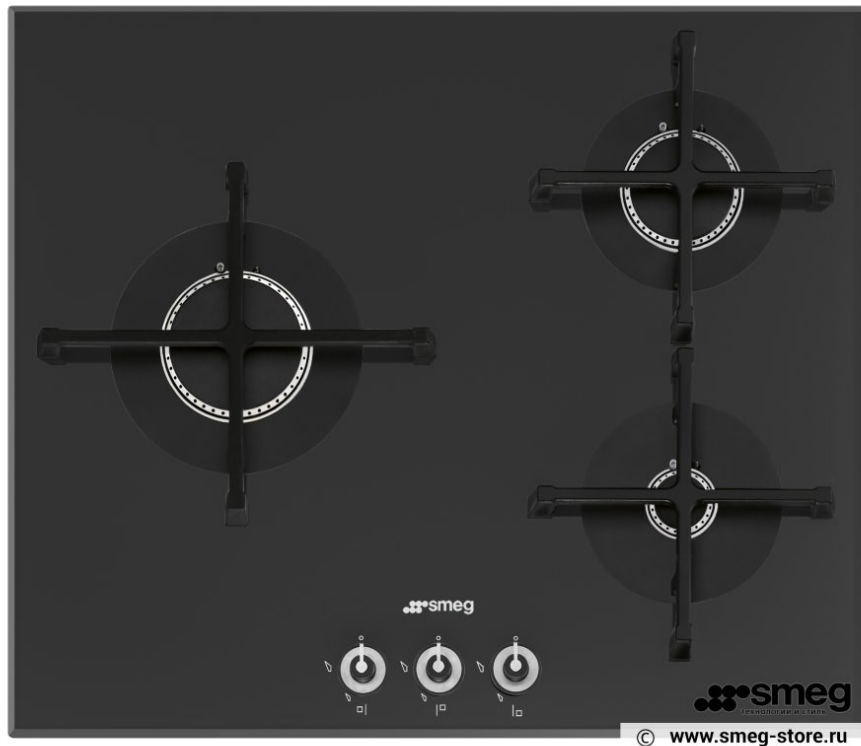

Arda®

- 60 سم
- بلور اسود
- 3 رؤوس غاز
- لينير

PV175N-2

ترس غطس سمغ

التالي

الفهرس

البداية

Haier