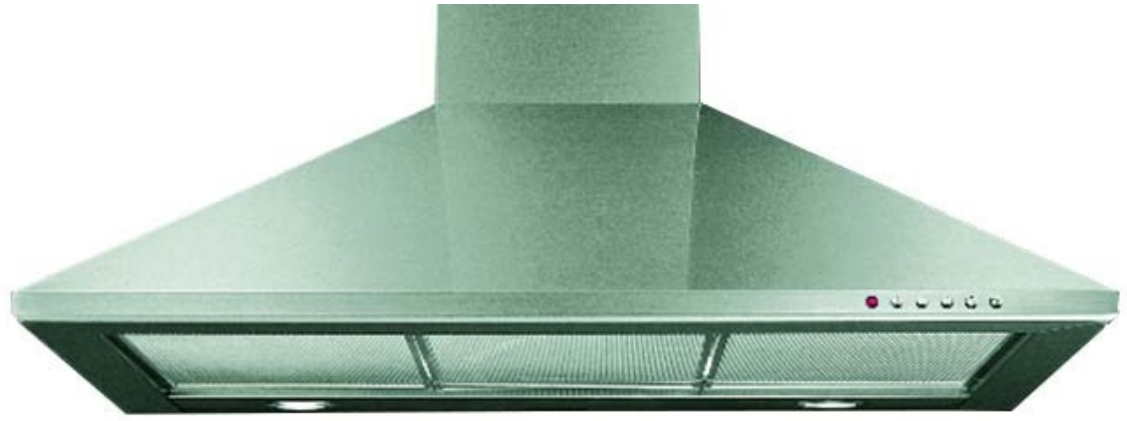

smeg
technology with style

Arda®

- 90 سم
- لمبات هالوجين
- استطاعة الشفط 750 متر مكعب

LA GERMANIA
THE KITCHEN GENIUS

QUADRIFOGLIO Q60

فلتر ستانلس هرمي لا جرمانيا

التالي

الفهرس