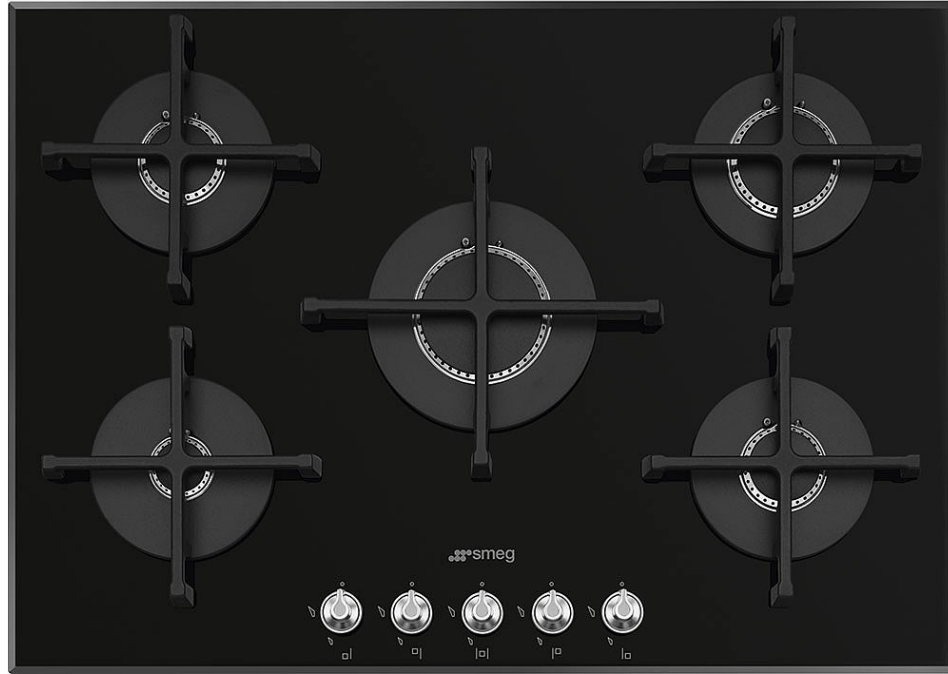

Arda®

- 60 سم
- بلور اسود
- 3 رؤوس غاز
- لينير

PV175N-2

ترس غطس سمغ

التالي

الفهرس

البداية

Haier