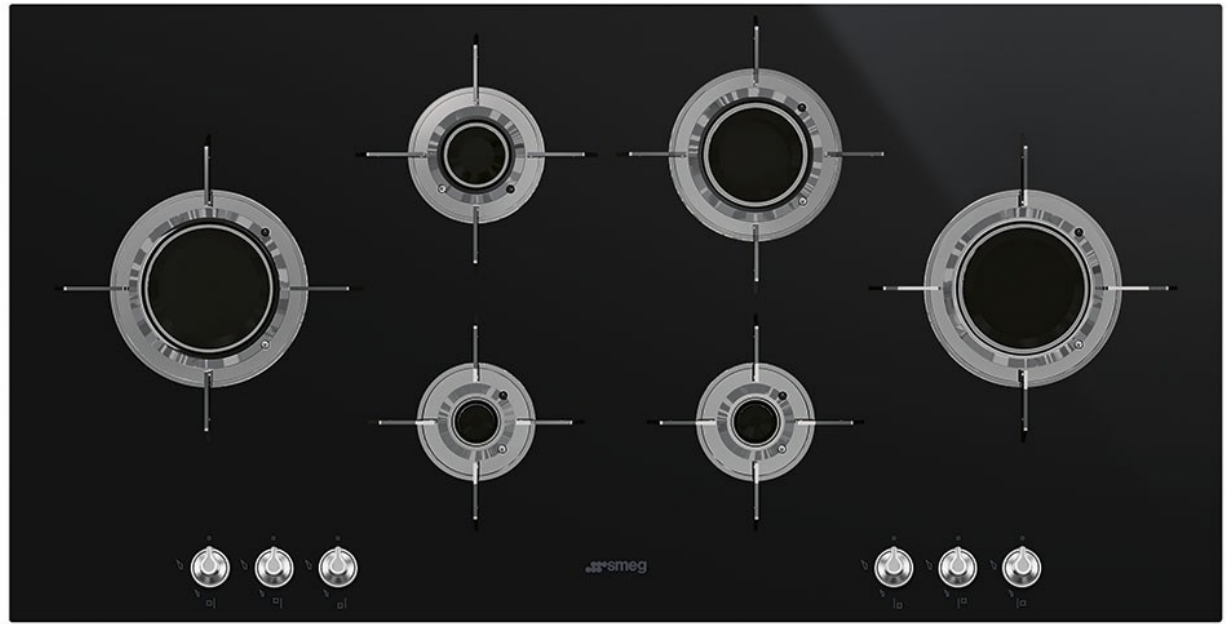

PVL6106CN

ترس غطس سمغ

التالي

الفهرس

البداية

Haier

DeLonghi

KENWOOD

BRAUN

LA GERMANIA

Arda®

- 100 سم
- زجاج اسود
- 6 رؤوس غاز
- غولد روز
- فيترو سيراميك