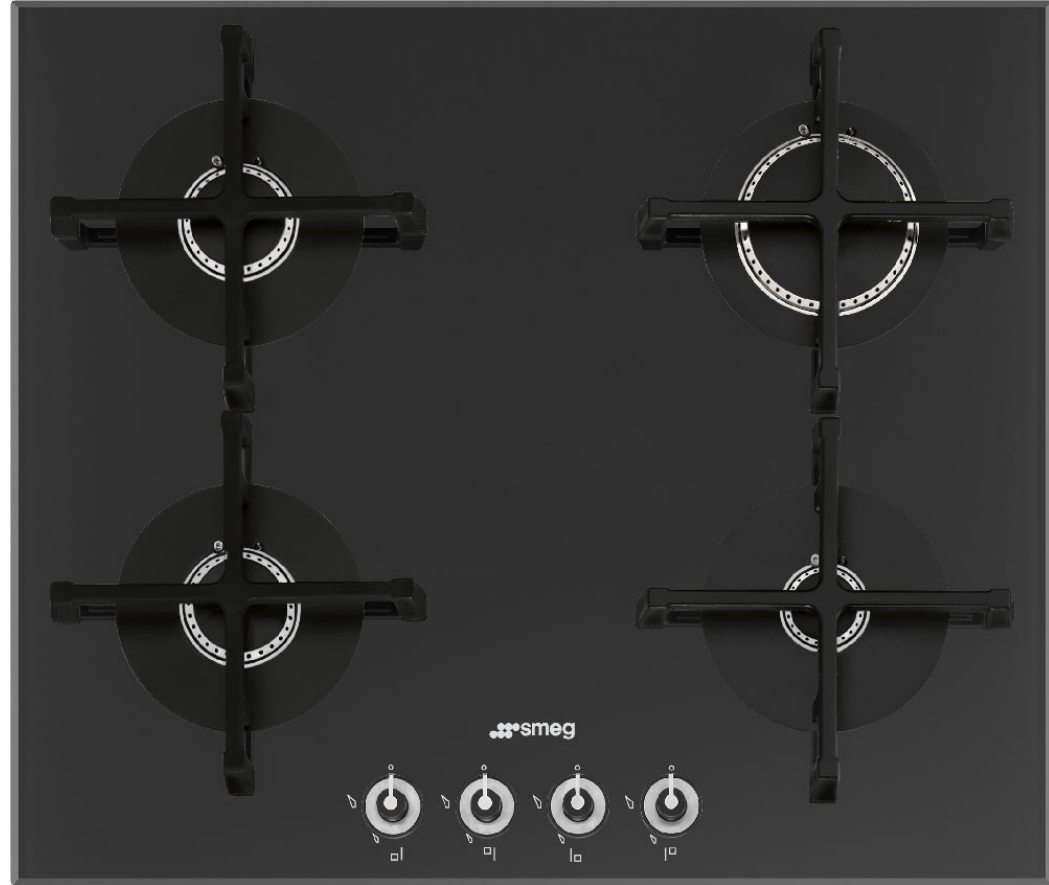

PV164N-1
ترس غطس سمغ

التالي

الضهرس

البداية

Haier

DeLonghi

KENWOOD

BRAUN

LA GERMANIA

Arda®

- بللور اسود
- 4 رؤوس غاز
- 60 سم