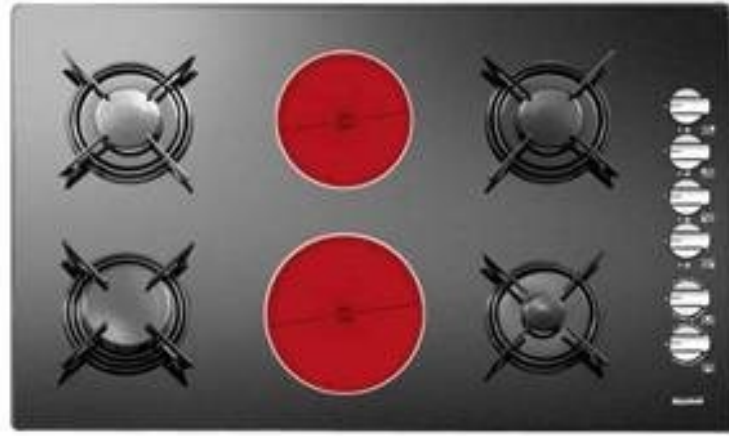

P9402VBSC

ترس غطس زجاج لاجرمانيا

التالي

الفهرس

البداية

Haier

DeLonghi

KENWOOD

BRAUN

smeg
technology with style

Arda®

- 90 سم
- زجاج أسود
- 4 غاز + 2 هالوجين
- أمان كامل
- اشعال ذاتي
- مناصب فونط